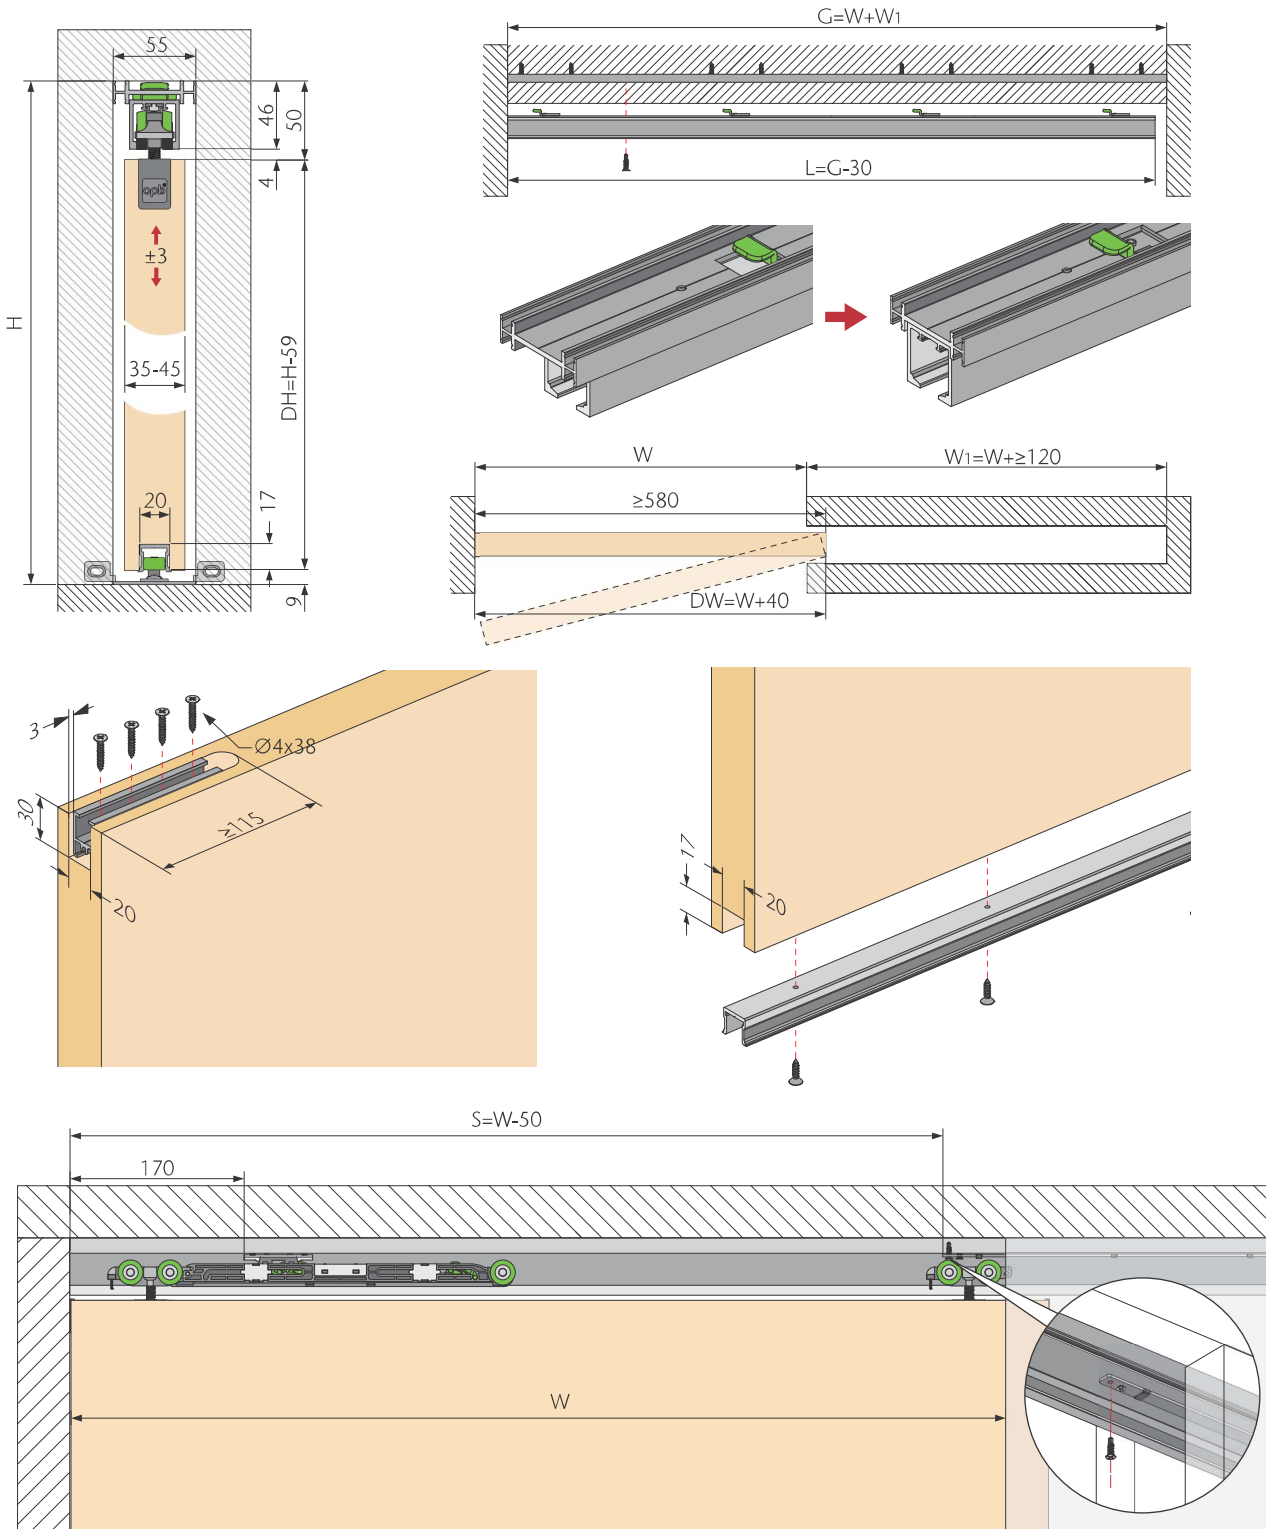

opk SPACESHIP Pocket

≥580mm

W 35-45mm
G 8-10mm

opk Spaceship W Minimal Pocket

Technische Zeichnung Technical drawing

opk Spaceship W Minimal Pocket

Art.-Nr./No.

		<p>≤80</p>	<p>≥580</p>	<p>03-011-703-200</p>
--	--	------------	-------------	-----------------------

Konfiguration für 1 Tür

Configuration for 1 door

<p>Laufwerk 2-Wege Dämpfer <i>Running part with two-way damper</i></p>		<p>1</p>
<p>Laufwerk <i>Running part (roller)</i></p>		<p>1</p>
<p>Aktivator lang <i>Long activator</i></p>		<p>1</p>
<p>Aktivator <i>Activator</i></p>		<p>1</p>
<p>Aufhängung Minimal Holz <i>Minimal bracket wood</i></p>		<p>1</p>
<p>Aufhängung Minimal Pocket Holz <i>Minimal bracket pocket wood</i></p>		<p>1</p>
<p>Bodenführung Pocket Holz <i>Floor guide pocket wood</i></p>		<p>1</p>
<p>Endkappe Führungsschiene <i>Cover cap guiding track</i></p>		<p>1</p>
<p>Endstopper <i>Endstopper</i></p>		<p>1</p>
<p>Zubehörset Pocket Holz <i>Accessories pocket wood</i></p>		<p>1</p>

opk Spaceship G Pocket

Technische Zeichnung Technical drawing

opk Spaceship G Pocket

Art.-Nr./No.

		<p>≤80</p>	<p>≥580</p>	<p>03-011-603-200</p>
--	--	------------	-------------	-----------------------

Konfiguration für 1 Tür