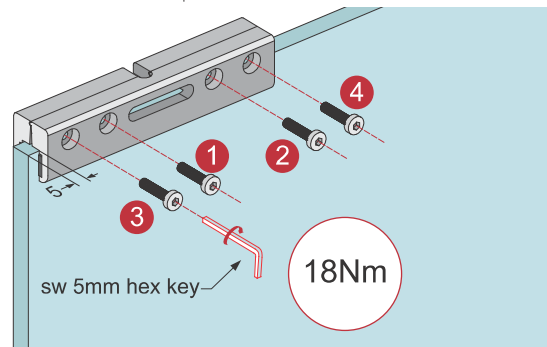

Konfiguration für 1 Tür

Configuration for 1 door

<p>Laufwerk 2-Wege Dämpfer <i>Running part with two-way damper</i></p>		<p>1</p>
<p>Laufwerk <i>Running part (roller)</i></p>		<p>1</p>
<p>Aktivator lang <i>Long activator</i></p>		<p>1</p>
<p>Aktivator <i>Activator</i></p>		<p>1</p>
<p>Aufhängung Minimal Holz <i>Minimal bracket wood</i></p>		<p>1</p>
<p>Aufhängung Minimal Pocket Holz <i>Minimal bracket pocket wood</i></p>		<p>1</p>
<p>Bodenführung Pocket Holz <i>Floor guide pocket wood</i></p>		<p>1</p>
<p>Endkappe Führungsschiene <i>Cover cap guiding track</i></p>		<p>1</p>
<p>Endstopper <i>Endstopper</i></p>		<p>1</p>
<p>Zubehörset Pocket Holz <i>Accessories pocket wood</i></p>		<p>1</p>

opk Spaceship G Pocket

Technische Zeichnung Technical drawing

opk Spaceship G Pocket

Art.-Nr./No.

		<p>≤80</p>	<p>≥580</p>	<p>03-011-603-200</p>
--	--	------------	-------------	-----------------------

Konfiguration für 1 Tür