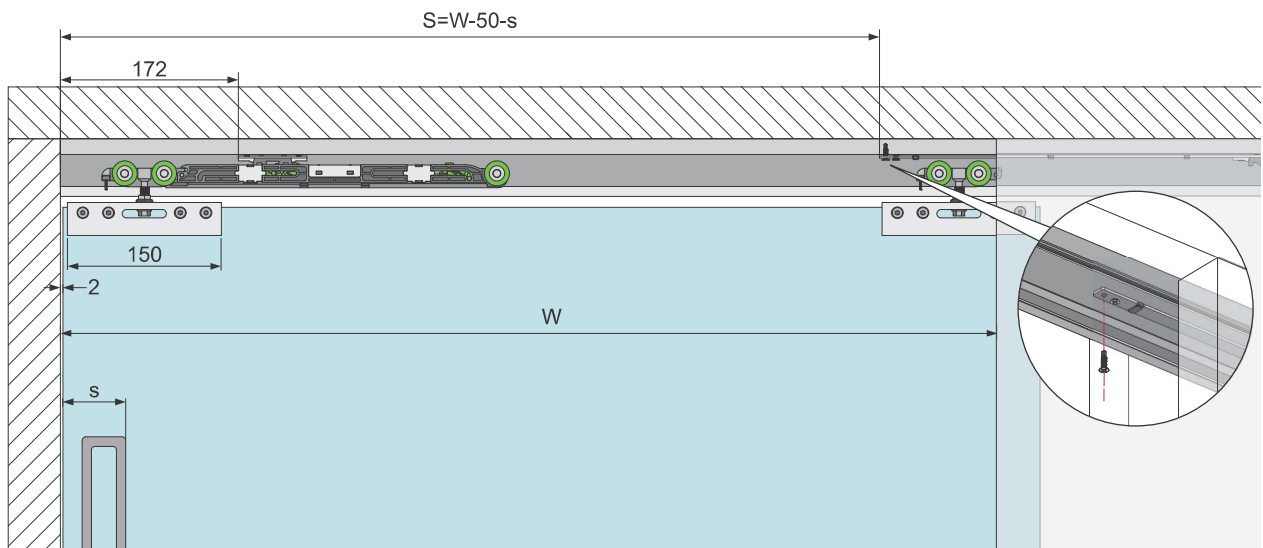

Konfiguration für 1 Tür

Configuration for 1 door

<p>Laufwerk 2-Wege Dämpfer <i>Running part with two-way damper</i></p>		<p>1</p>
<p>Laufwerk <i>Running part (roller)</i></p>		<p>1</p>
<p>Aktivator lang <i>Long activator</i></p>		<p>1</p>
<p>Aktivator <i>Activator</i></p>		<p>1</p>
<p>Aufhängung Minimal Holz <i>Minimal bracket wood</i></p>		<p>1</p>
<p>Aufhängung Minimal Pocket Holz <i>Minimal bracket pocket wood</i></p>		<p>1</p>
<p>Bodenführung Pocket Holz <i>Floor guide pocket wood</i></p>		<p>1</p>
<p>Endkappe Führungsschiene <i>Cover cap guiding track</i></p>		<p>1</p>
<p>Endstopper <i>Endstopper</i></p>		<p>1</p>
<p>Zubehörset Pocket Holz <i>Accessories pocket wood</i></p>		<p>1</p>

opk Spaceship G Pocket

Technische Zeichnung Technical drawing

opk Spaceship G Pocket

Art.-Nr./No.

		<p>≤80</p>	<p>≥580</p>	<p>03-011-603-200</p>
--	--	------------	-------------	-----------------------

Konfiguration für 1 Tür