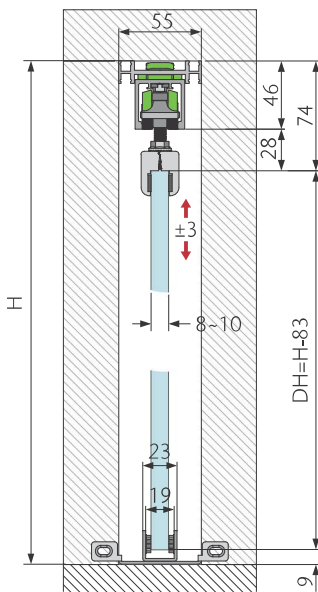

opk SPACESHIP Pocket

≥580mm

W 35-45mm
G 8-10mm

opk Spaceship W Minimal Pocket

Technische Zeichnung Technical drawing

opk Spaceship W Minimal Pocket

Art.-Nr./No.

		<p>≤80</p>	<p>≥580</p>	<p>03-011-703-200</p>
--	--	------------	-------------	-----------------------

Konfiguration für 1 Tür

Configuration for 1 door

<p>Laufwerk 2-Wege Dämpfer <i>Running part with two-way damper</i></p>		<p>1</p>
<p>Laufwerk <i>Running part (roller)</i></p>		<p>1</p>
<p>Aktivator lang <i>Long activator</i></p>		<p>1</p>
<p>Aktivator <i>Activator</i></p>		<p>1</p>
<p>Aufhängung Minimal Holz <i>Minimal bracket wood</i></p>		<p>1</p>
<p>Aufhängung Minimal Pocket Holz <i>Minimal bracket pocket wood</i></p>		<p>1</p>
<p>Bodenführung Pocket Holz <i>Floor guide pocket wood</i></p>		<p>1</p>
<p>Endkappe Führungsschiene <i>Cover cap guiding track</i></p>		<p>1</p>
<p>Endstopper <i>Endstopper</i></p>		<p>1</p>
<p>Zubehörset Pocket Holz <i>Accessories pocket wood</i></p>		<p>1</p>

opk Spaceship G Pocket

Technische Zeichnung Technical drawing

opk Spaceship G Pocket

Art.-Nr./No.

		<p>≤80</p>	<p>≥580</p>	<p>03-011-603-200</p>
--	--	------------	-------------	-----------------------

Konfiguration für 1 Tür