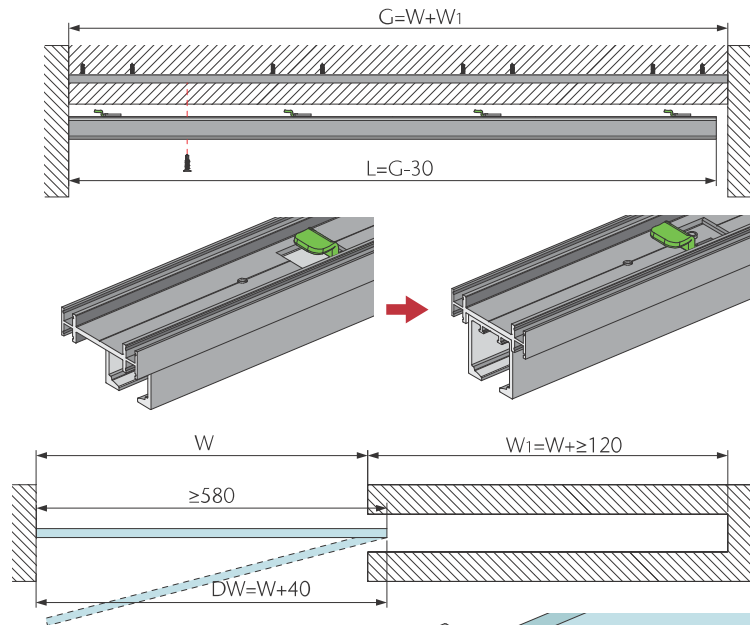

Konfiguration für 1 Tür

Configuration for 1 door

<p>Laufwerk 2-Wege Dämpfer <i>Running part with two-way damper</i></p>		<p>1</p>
<p>Laufwerk <i>Running part (roller)</i></p>		<p>1</p>
<p>Aktivator lang <i>Long activator</i></p>		<p>1</p>
<p>Aktivator <i>Activator</i></p>		<p>1</p>
<p>Aufhängung Minimal Holz <i>Minimal bracket wood</i></p>		<p>1</p>
<p>Aufhängung Minimal Pocket Holz <i>Minimal bracket pocket wood</i></p>		<p>1</p>
<p>Bodenführung Pocket Holz <i>Floor guide pocket wood</i></p>		<p>1</p>
<p>Endkappe Führungsschiene <i>Cover cap guiding track</i></p>		<p>1</p>
<p>Endstopper <i>Endstopper</i></p>		<p>1</p>
<p>Zubehörset Pocket Holz <i>Accessories pocket wood</i></p>		<p>1</p>

opk Spaceship G Pocket

Technische Zeichnung Technical drawing

opk Spaceship G Pocket

Art.-Nr./No.

		<p>≤80</p>	<p>≥580</p>	<p>03-011-603-200</p>
--	--	------------	-------------	-----------------------

Konfiguration für 1 Tür